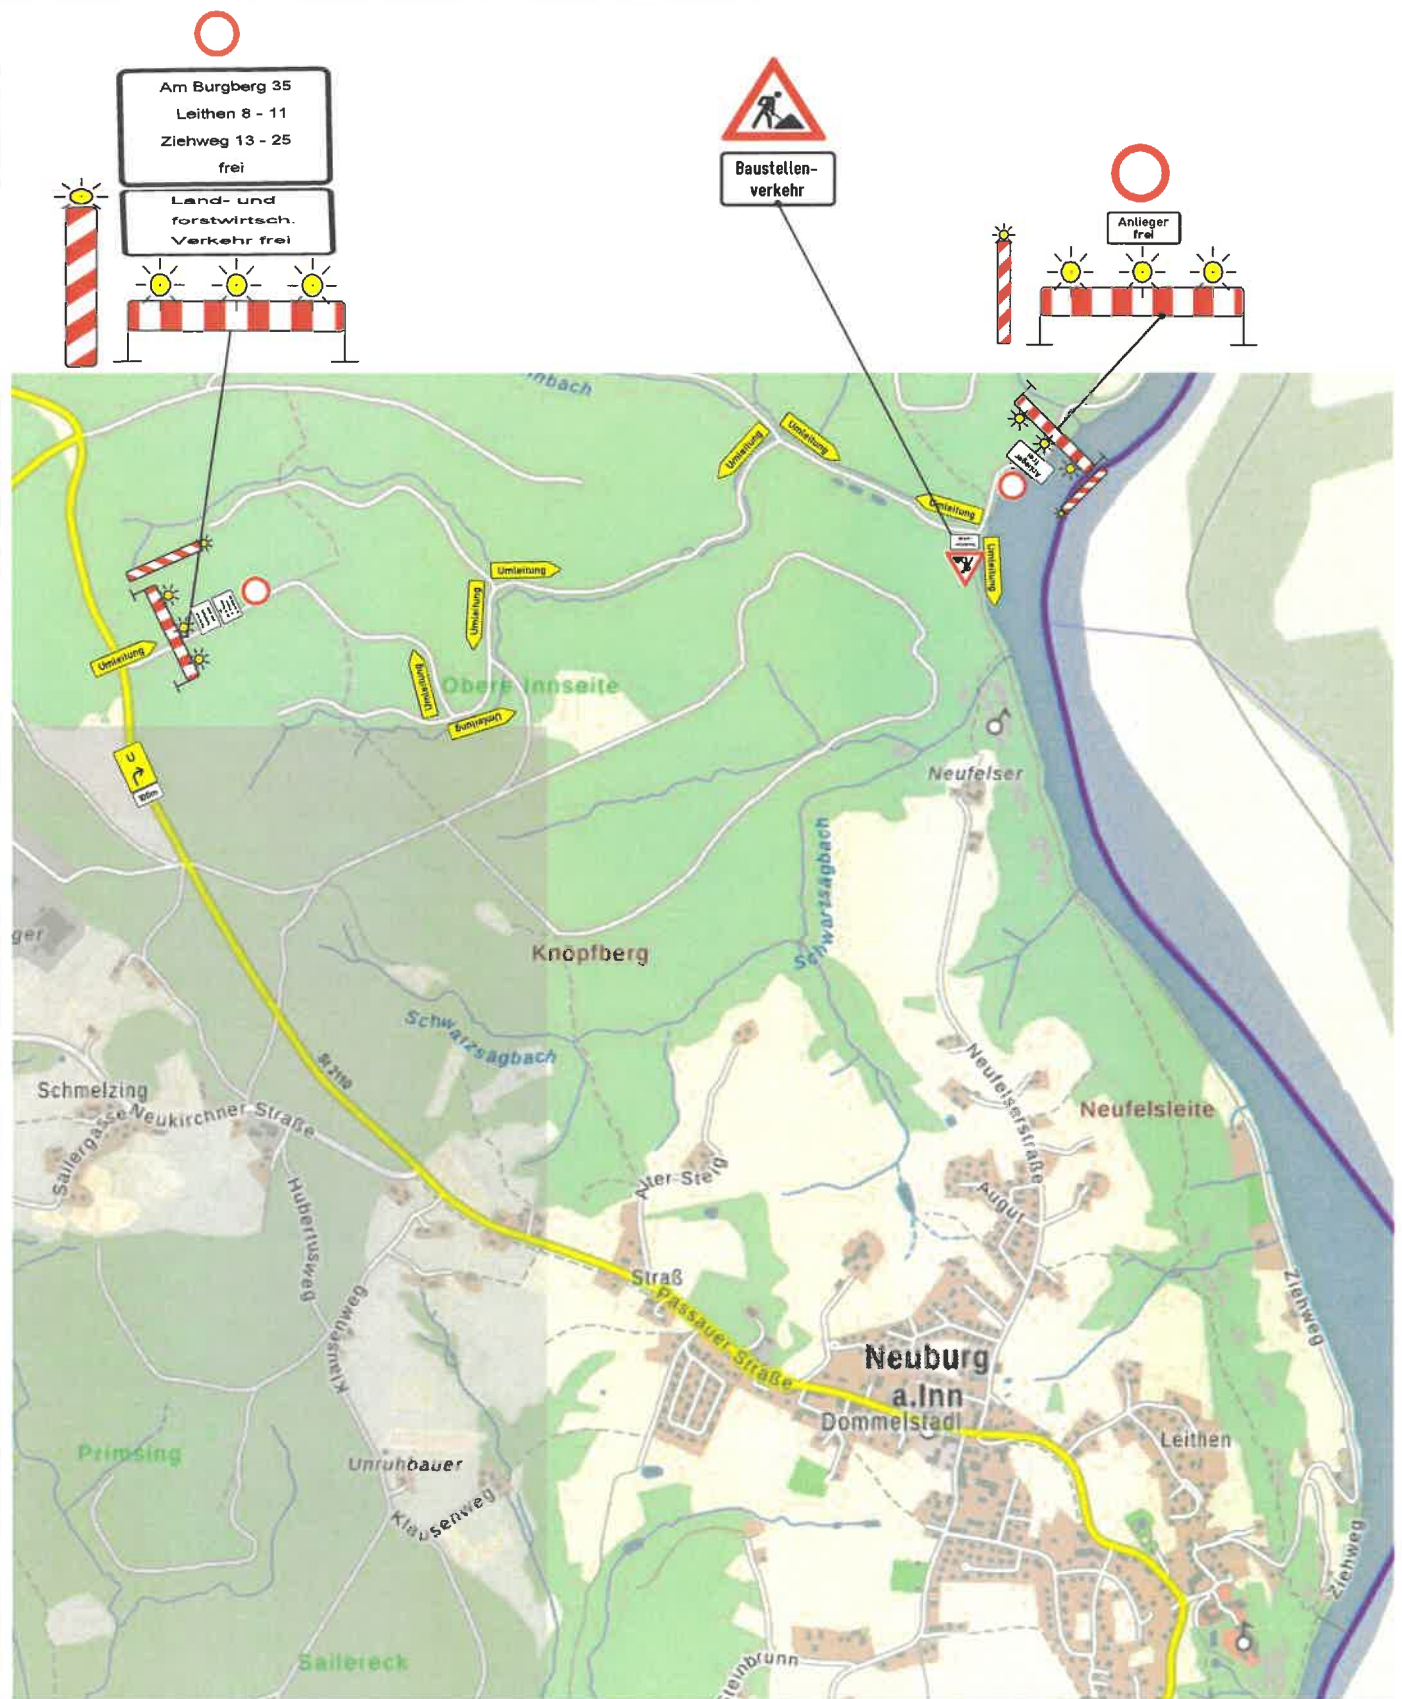

Neuburg am Inn  
Kanalsanierung Burgberg, Deckensanierung Leithen und Ziehweg  
Sanierung Wasserleitung Burgberg

Beschilderung - Passau - Ingling

Neuburg am Inn  
 Kanalsanierung Burgberg, Deckensanierung Leithen und Ziehweg  
 Sanierung Wasserleitung Burgberg

Beschilderung Forstweg

Neuburg am Inn  
 Kanalsanierung Burgberg. Deckensanierung Leithen und Ziehweg  
 Sanierung Wasserleitung Burgberg

Beschilderung Neuburg am Inn - Am Burgberg  
 Mariensteg